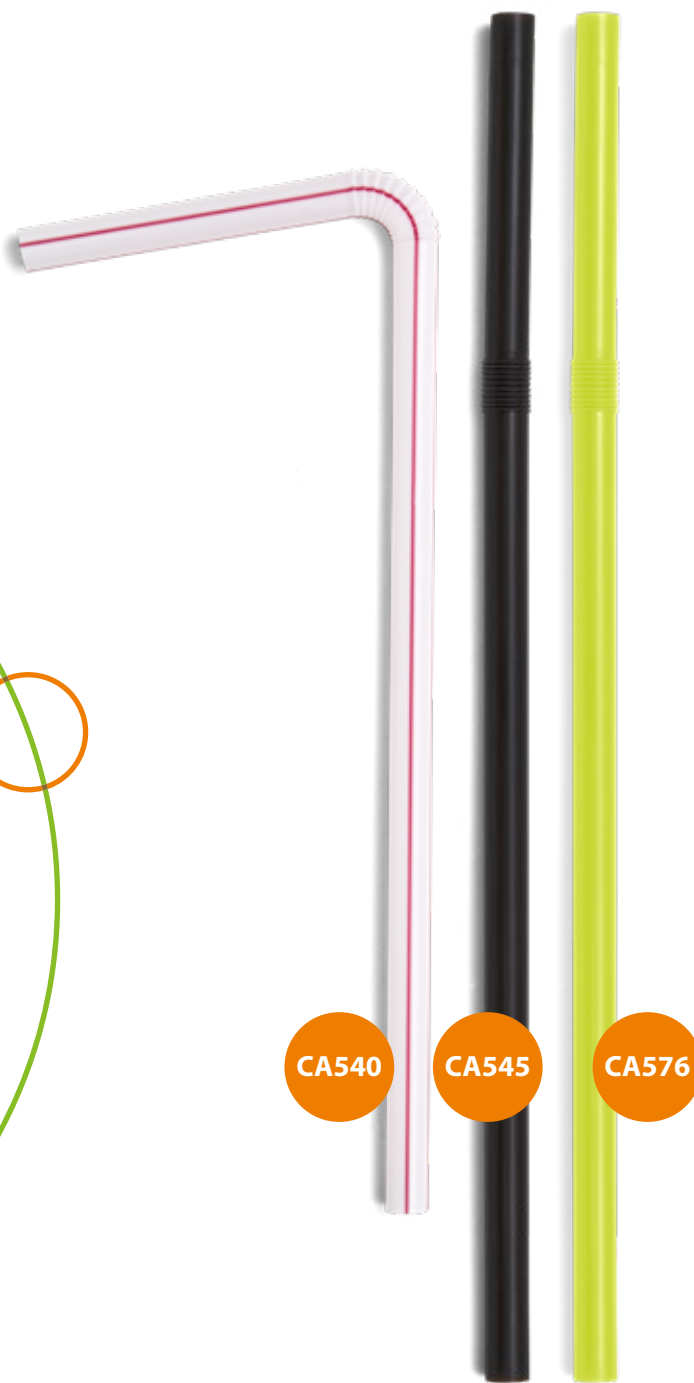

CANUDO FLEXÍVEL SACHÊ

Ø 5,8 x 200 mm

CANUDO SACHÊ

Ø 6 x 245 mm

CA540

CA545

CA576

Medidas caixa

C 480 x H 240 x L 300 mm

Peso caixa

2,40 Kg

Embalagem: 200 x 350 mm - 100 unid.

Caixa c/30 pcts.

Modelo	Cor	Cód. Embalagem	Cód. Caixa
CA 540	Br + Listras	7 898 942 81 640 6	1 7 898 942 81 640 3
CA 576	Verde	7 898 942 81 676 5	1 7 898 942 81 676 2
CA 545	Preto	7 898 942 81 677 2	1 7 898 942 81 677 9

Embalagem: Granel

Caixa c/3000 unid.

Modelo	Cor	Cód. Embalagem	Cód. Caixa
CA 541	Br + Listras	-	1 7 898 942 81 641 0