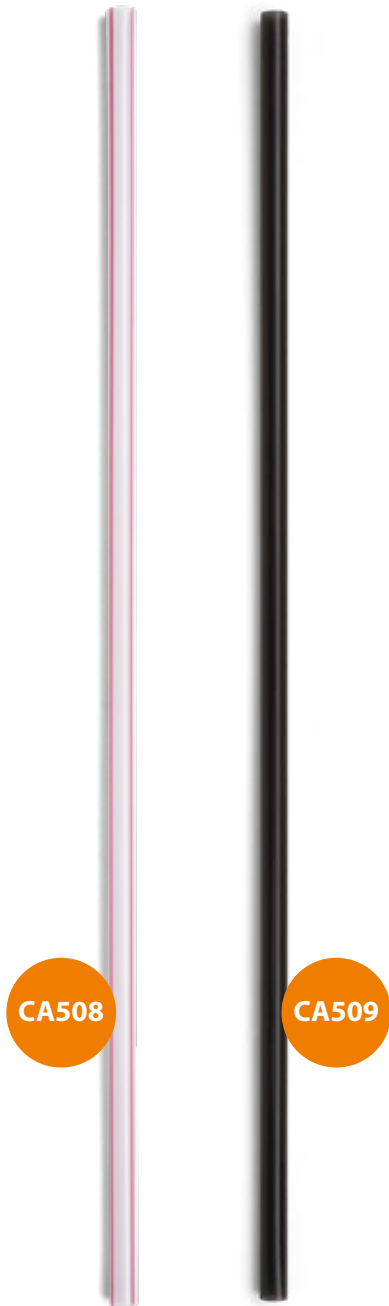

CANUDO SACHÊ

Ø 5 x 245 mm