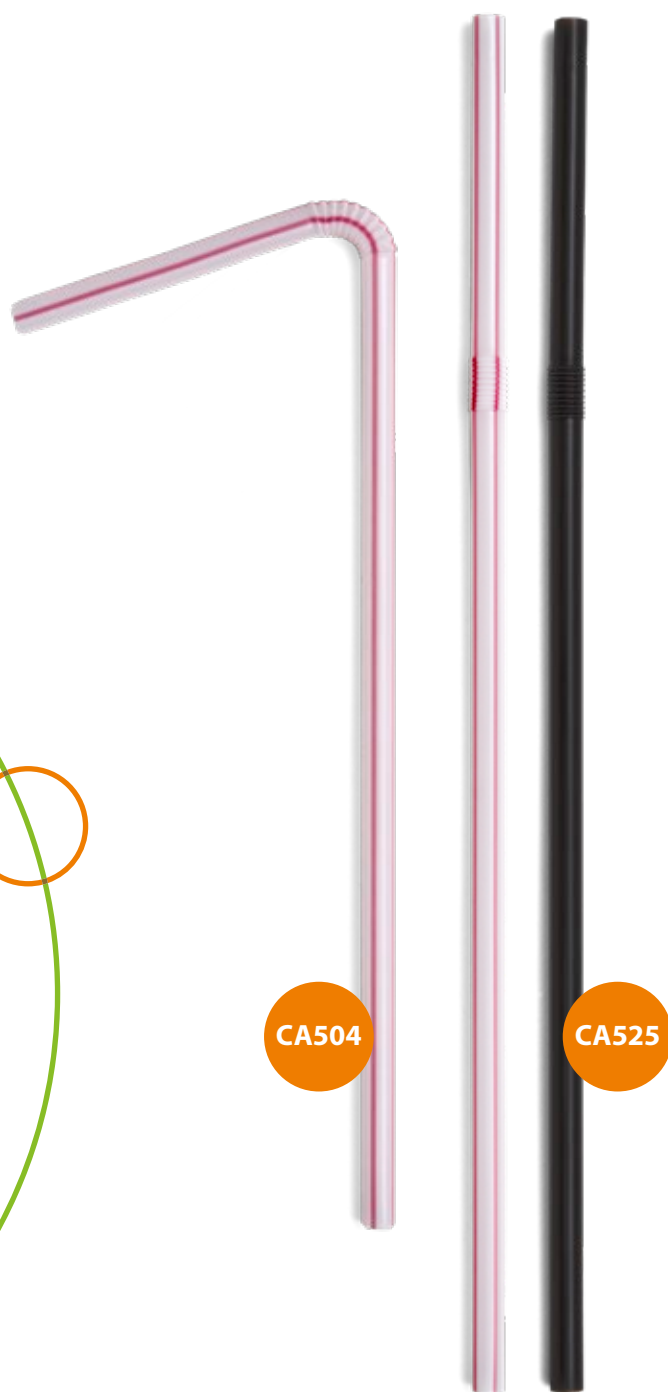

CANUDO FLEXÍVEL SACHÊ

Ø 4,6 x 200 mm

CA504

CA525

Medidas caixa

C 460 x H 260 x L 250 mm

Peso caixa

2,00 Kg