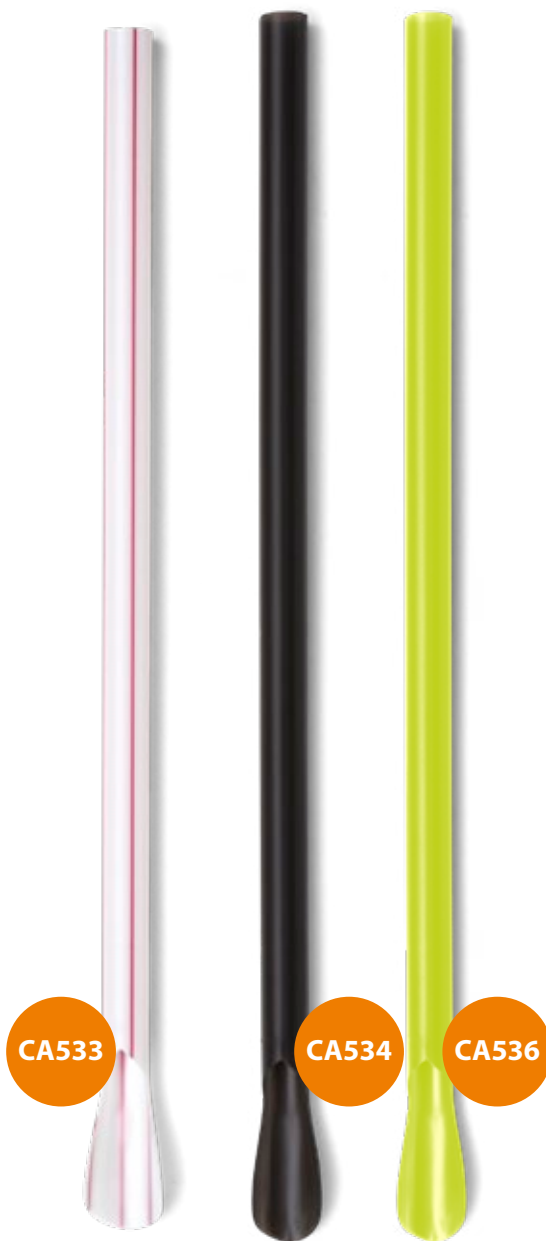

CANUDO MEXEDOR SACHÊ

Ø 5,8 x 175 mm

Medidas caixa C 420 x H 220 x L 220 mm
Peso caixa 1,45 Kg

Embalagem: Granel | Caixa c/ 1200 unid.

Modelo	Cor	Cód. Embalagem	Cód. Caixa
CA 532	Br + Listras	-	1 7 898 942 81 632 8

Embalagem: 200 x 290 mm - 100 unid. | Caixa c/ 12 pcts.

Modelo	Cor	Cód. Embalagem	Cód. Caixa
CA 533	Br + Listras	7 898 942 81 633 8	1 7 898 942 81 633 5
CA 534	Preto	7 898 942 81 634 5	1 7 898 942 81 634 2
CA 536	Verde Neon	7 898 942 81 636 9	1 7 898 942 81 636 6

Obs: Embalado em cor única • **Legenda:** Ø - Diâmetro | C - Comprimento | H - Altura | L - Largura