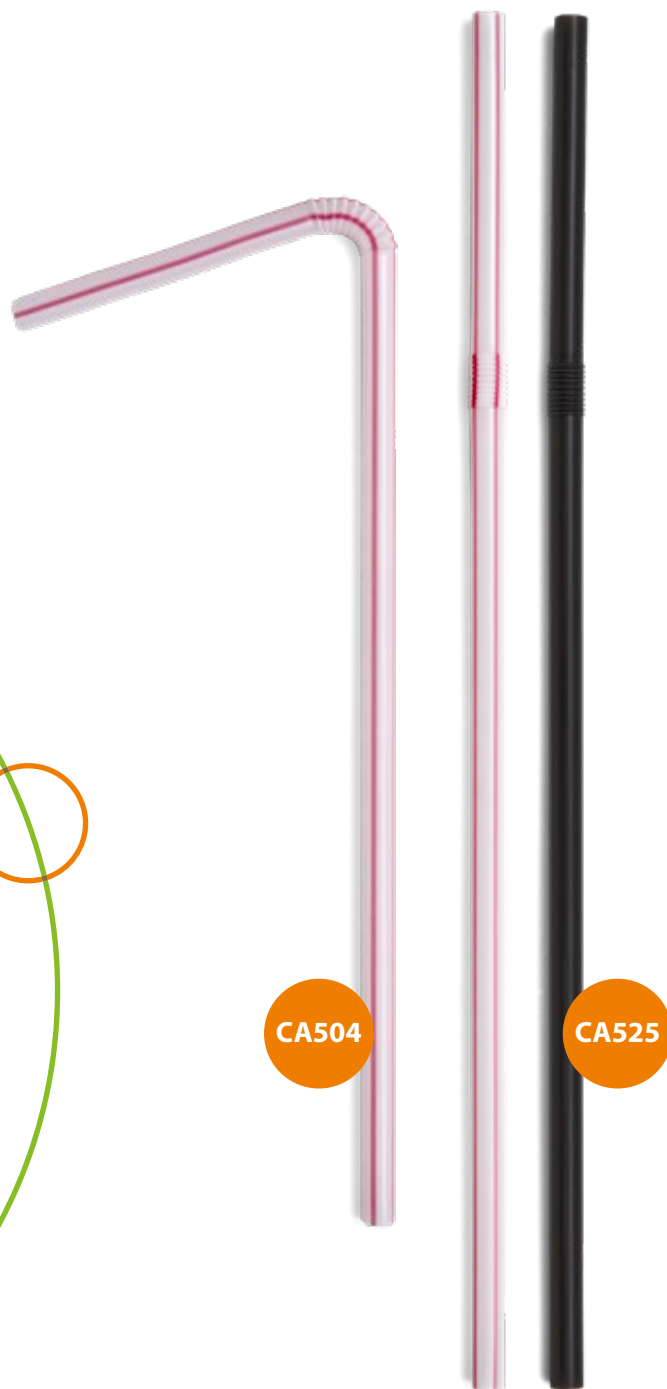

CANUDO FLEXÍVEL SACHÊ

Ø 4,6 x 200 mm

Medidas caixa

C 460 x H 260 x L 250 mm

Peso caixa

2,00 Kg

Embalagem: 300 x 350 mm - 500 unid.

Caixa c/ 6 pcts.

Modelo	Cor	Cód. Embalagem	Cód. Caixa
CA 504	Br + Listras	7 898 942 81 604 8	1 7 898 942 81 604 5

Embalagem: 165 x 300 mm - 100 unid.

Caixa c/ 30 pcts.

Modelo	Cor	Cód. Embalagem	Cód. Caixa
CA 505	Br + Listras	7 898 942 81 605 5	1 7 898 942 81 605 2
CA 525	Preto	7 898 942 81 625 3	1 7 898 942 81 625 0

Embalagem: Granel

Caixa c/ 3000 unid.

Modelo	Cor	Cód. Embalagem	Cód. Caixa
CA 521	Br + Listras	-	1 7 898 942 81 621 2