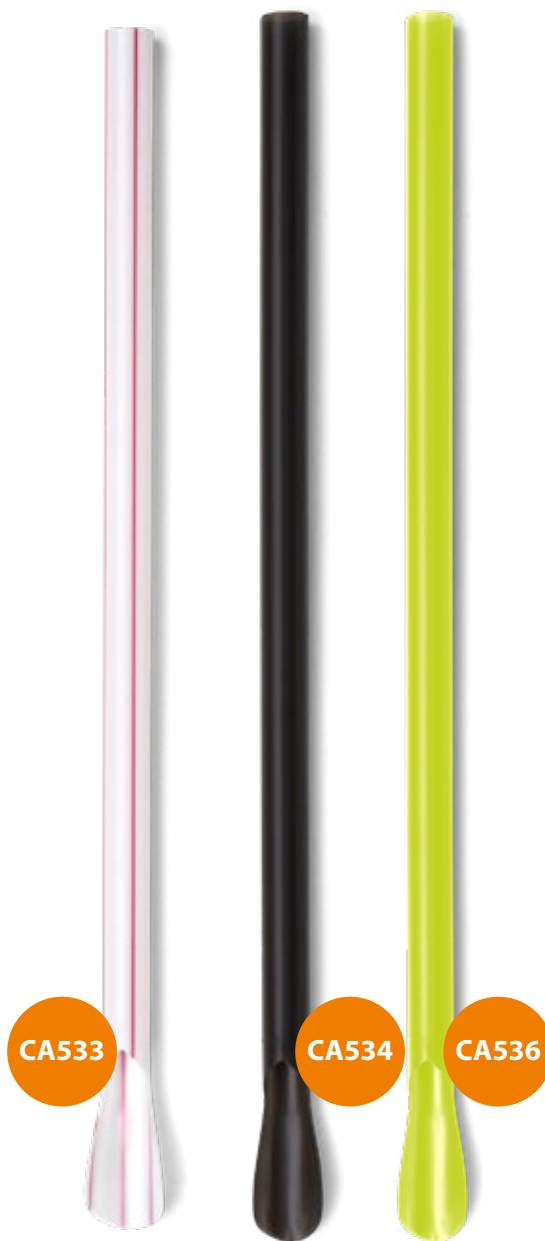

CANUDO MEXEDOR SACHÊ

Ø 5,8 x 175 mm

Medidas caixa C 420 x H 220 x L 220 mm
Peso caixa 1,45 Kg

Embalagem: Granel | Caixa c/ 1200 unid.

Modelo	Cor	Cód. Embalagem	Cód. Caixa
CA 532	Br + Listras	-	1 7 898 942 81 632 8

Embalagem: 200 x 290 mm - 100 unid. | Caixa c/ 12 pcts.

Modelo	Cor	Cód. Embalagem	Cód. Caixa
CA 533	Br + Listras	7 898 942 81 633 8	1 7 898 942 81 633 5
CA 534	Preto	7 898 942 81 634 5	1 7 898 942 81 634 2
CA 536	Verde Neon	7 898 942 81 636 9	1 7 898 942 81 636 6

Obs: Embalado em cor única • **Legenda:** Ø - Diâmetro | C - Comprimento | H - Altura | L - Largura