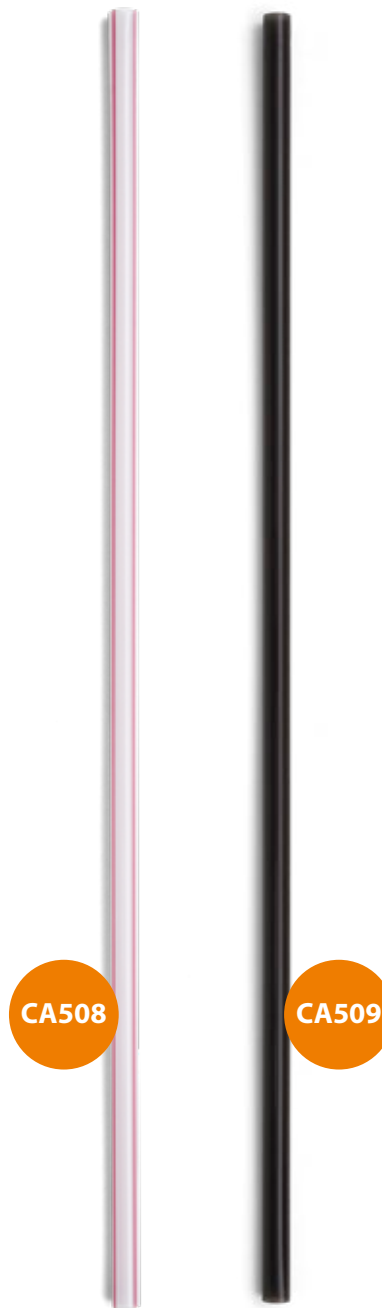

CANUDO SACHÊ

Ø 5 x 245 mm

Medidas caixa

C 490 x H 280 x L 250 mm

Peso caixa

1,90 Kg

Embalagem: 220 x 380 mm - 200 unid.

Caixa c/ 15 pcts.

Modelo	Cor	Cód. Embalagem	Cód. Caixa
CA 508	Br + Listras	7 898 942 81 608 6	1 7 898 942 81 608 3

Embalagem: 200 x 370 mm - 100 unid.

Caixa c/ 30 pcts.

Modelo	Cor	Cód. Embalagem	Cód. Caixa
CA 510	Br + Listras	7 898 942 81 610 9	1 7 898 942 81 610 6
CA 509	Preto	7 898 942 81 609 3	1 7 898 942 81 609 0

Embalagem: Granel

Caixa c/ 3000 unid.

Modelo	Cor	Cód. Embalagem	Cód. Caixa
CA 515	Br + Listras	-	1 7 898 942 81 615 1

Embalagem: 300 x 400 mm - 500 unid.

Caixa c/ 6 pcts.

Modelo	Cor	Cód. Embalagem	Cód. Caixa
CA 516	Br + Listras	7 898 942 81 616 1	1 7 898 942 81 616 8

Obs: Embalado em cor única • **Legenda:** Ø - Diâmetro | C - Comprimento | H - Altura | L - Largura