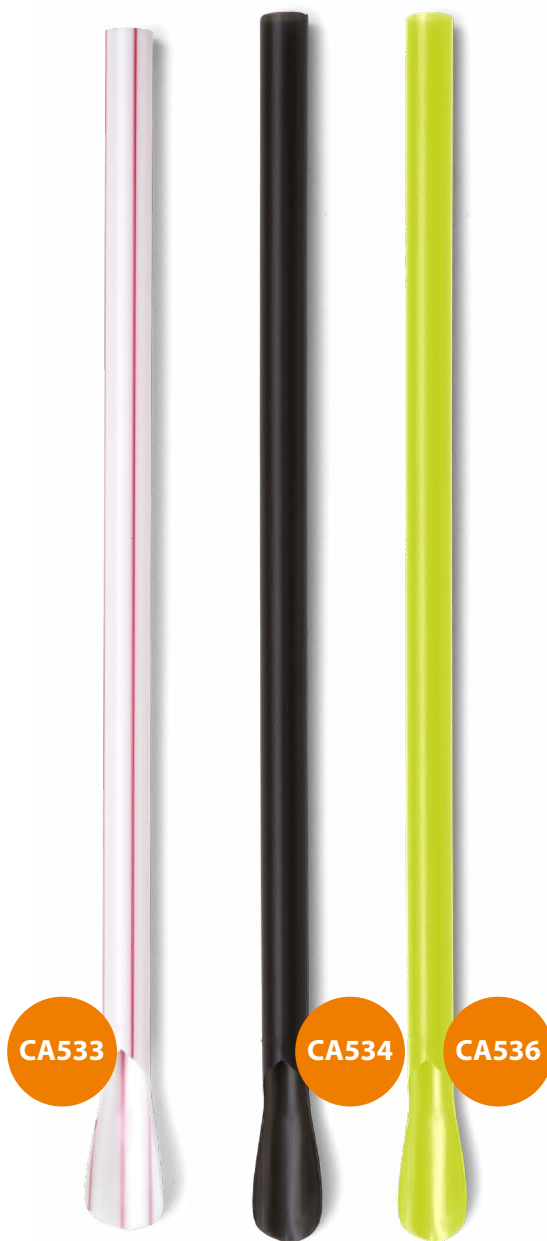

CANUDO MEXEDOR SACHÊ

Ø 5,8 x 175 mm

Medidas caixa

C 420 x H 225 x L 225 mm

Peso caixa

1,45 Kg

Embalagem: Granel | Caixa c/ 1200 unid.

Modelo	Cor	Cód. Embalagem	Cód. Caixa
CA 532	Br + Listras	-	1 7 898 942 81 632 8

Embalagem: 200 x 290 mm - 100 unid. | Caixa c/ 12 pcts.

Modelo	Cor	Cód. Embalagem	Cód. Caixa
CA 533	Br + Listras	7 898 942 81 633 8	1 7 898 942 81 633 5
CA 534	Preto	7 898 942 81 634 5	1 7 898 942 81 634 2
CA 536	Verde Neon	7 898 942 81 636 9	1 7 898 942 81 636 6