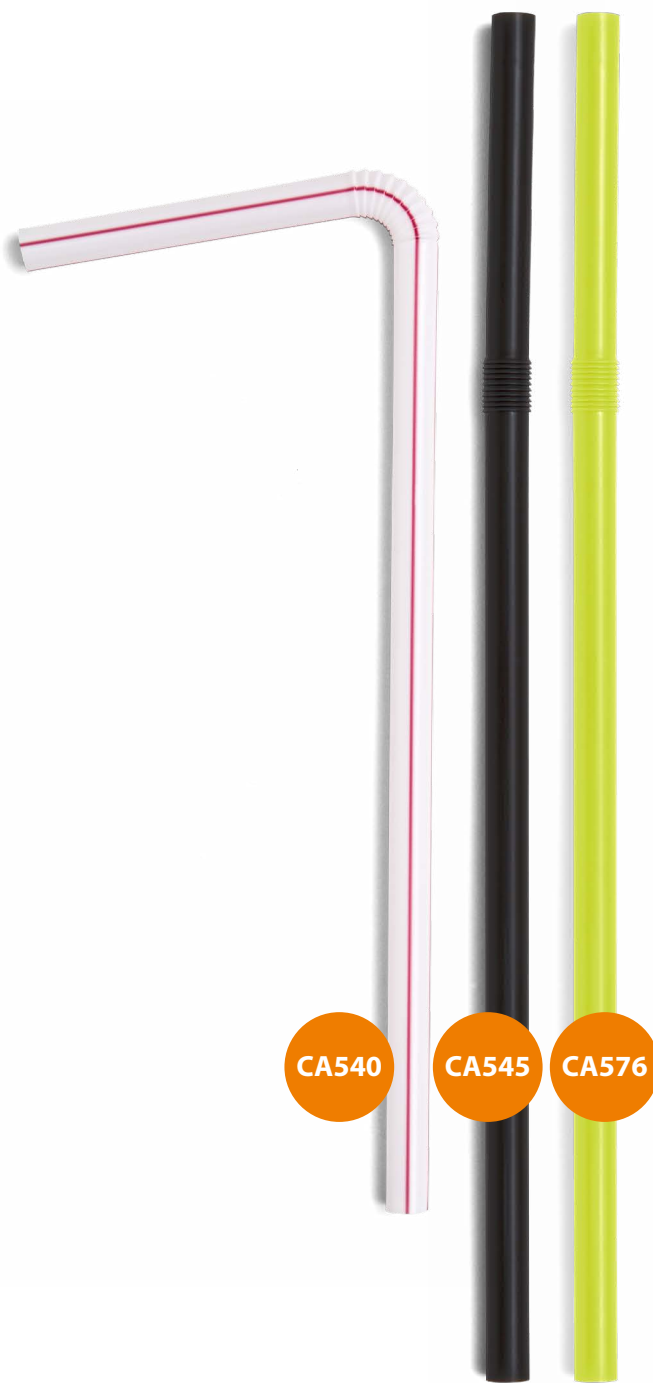

CANUDO FLEXÍVEL SACHÊ

Ø 5,8 x 200 mm

CA540

CA545

CA576

Medidas caixa

C 500 x H 250 x L 305 mm

Peso caixa

2,40 Kg

Embalagem: 200 x 350 mm - 100 unid.

Caixa c/30 pcts.

Modelo	Cor	Cód. Embalagem	Cód. Caixa
CA 540	Br + Listras	7 898 942 81 640 6	1 7 898 942 81 640 3
CA 576	Verde	7 898 942 81 676 5	1 7 898 942 81 676 2
CA 545	Preto	7 898 942 81 677 2	1 7 898 942 81 677 9

Embalagem: Granel

Caixa c/3000 unid.

Modelo	Cor	Cód. Embalagem	Cód. Caixa
CA 541	Br + Listras	-	1 7 898 942 81 641 0