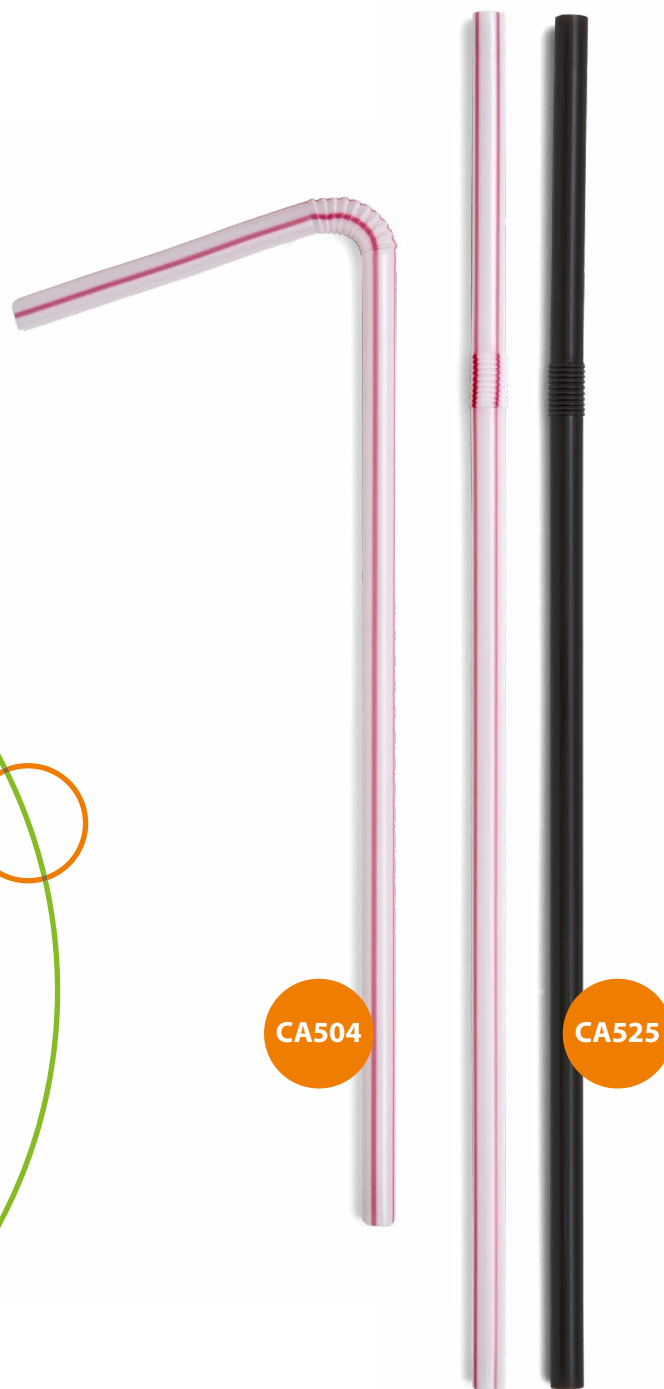

CANUDO FLEXÍVEL SACHÊ

Ø 4,6 x 200 mm

CA504

CA525

Medidas caixa C 445 x H 245 x L 255 mm **Peso caixa** 1,90 Kg

Embalagem: 300 x 350 mm - 500 unid. | Caixa c/ 6 pcts.

Modelo	Cor	Cód. Embalagem	Cód. Caixa
CA 504	Br + Listras	7 898 942 81 604 8	1 7 898 942 81 604 5

Embalagem: 165 x 300 mm - 100 unid. | Caixa c/ 30 pcts.

Modelo	Cor	Cód. Embalagem	Cód. Caixa
CA 505	Br + Listras	7 898 942 81 605 5	1 7 898 942 81 605 2

Medidas caixa C 445 x H 245 x L 255 mm **Peso caixa** 2,00 Kg

Embalagem: 165 x 300 mm - 100 unid. | Caixa c/ 30 pcts.

Modelo	Cor	Cód. Embalagem	Cód. Caixa
CA 525	Preto	7 898 942 81 625 3	1 7 898 942 81 625 0