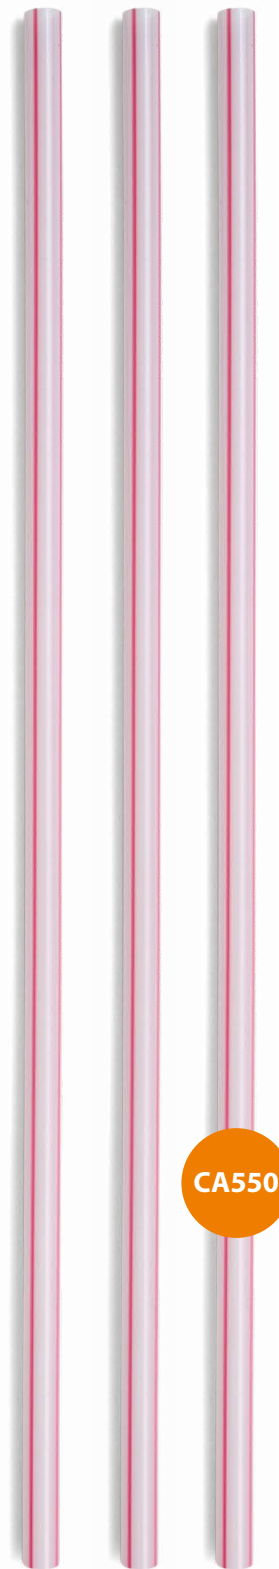

CANUDO SACHÊ

Ø 6 x 245 mm

CA550

Medidas caixa

C 480 x H 285 x L 305 mm

Peso caixa

2,70 Kg

Embalagem: 200 x 340 mm - 100 unid.

Caixa c/30 pcts.

Modelo	Cor	Cód. Embalagem	Cód. Caixa
CA 550	Br + Listras	7 898 942 81 650 5	1 7 898 942 81 650 2